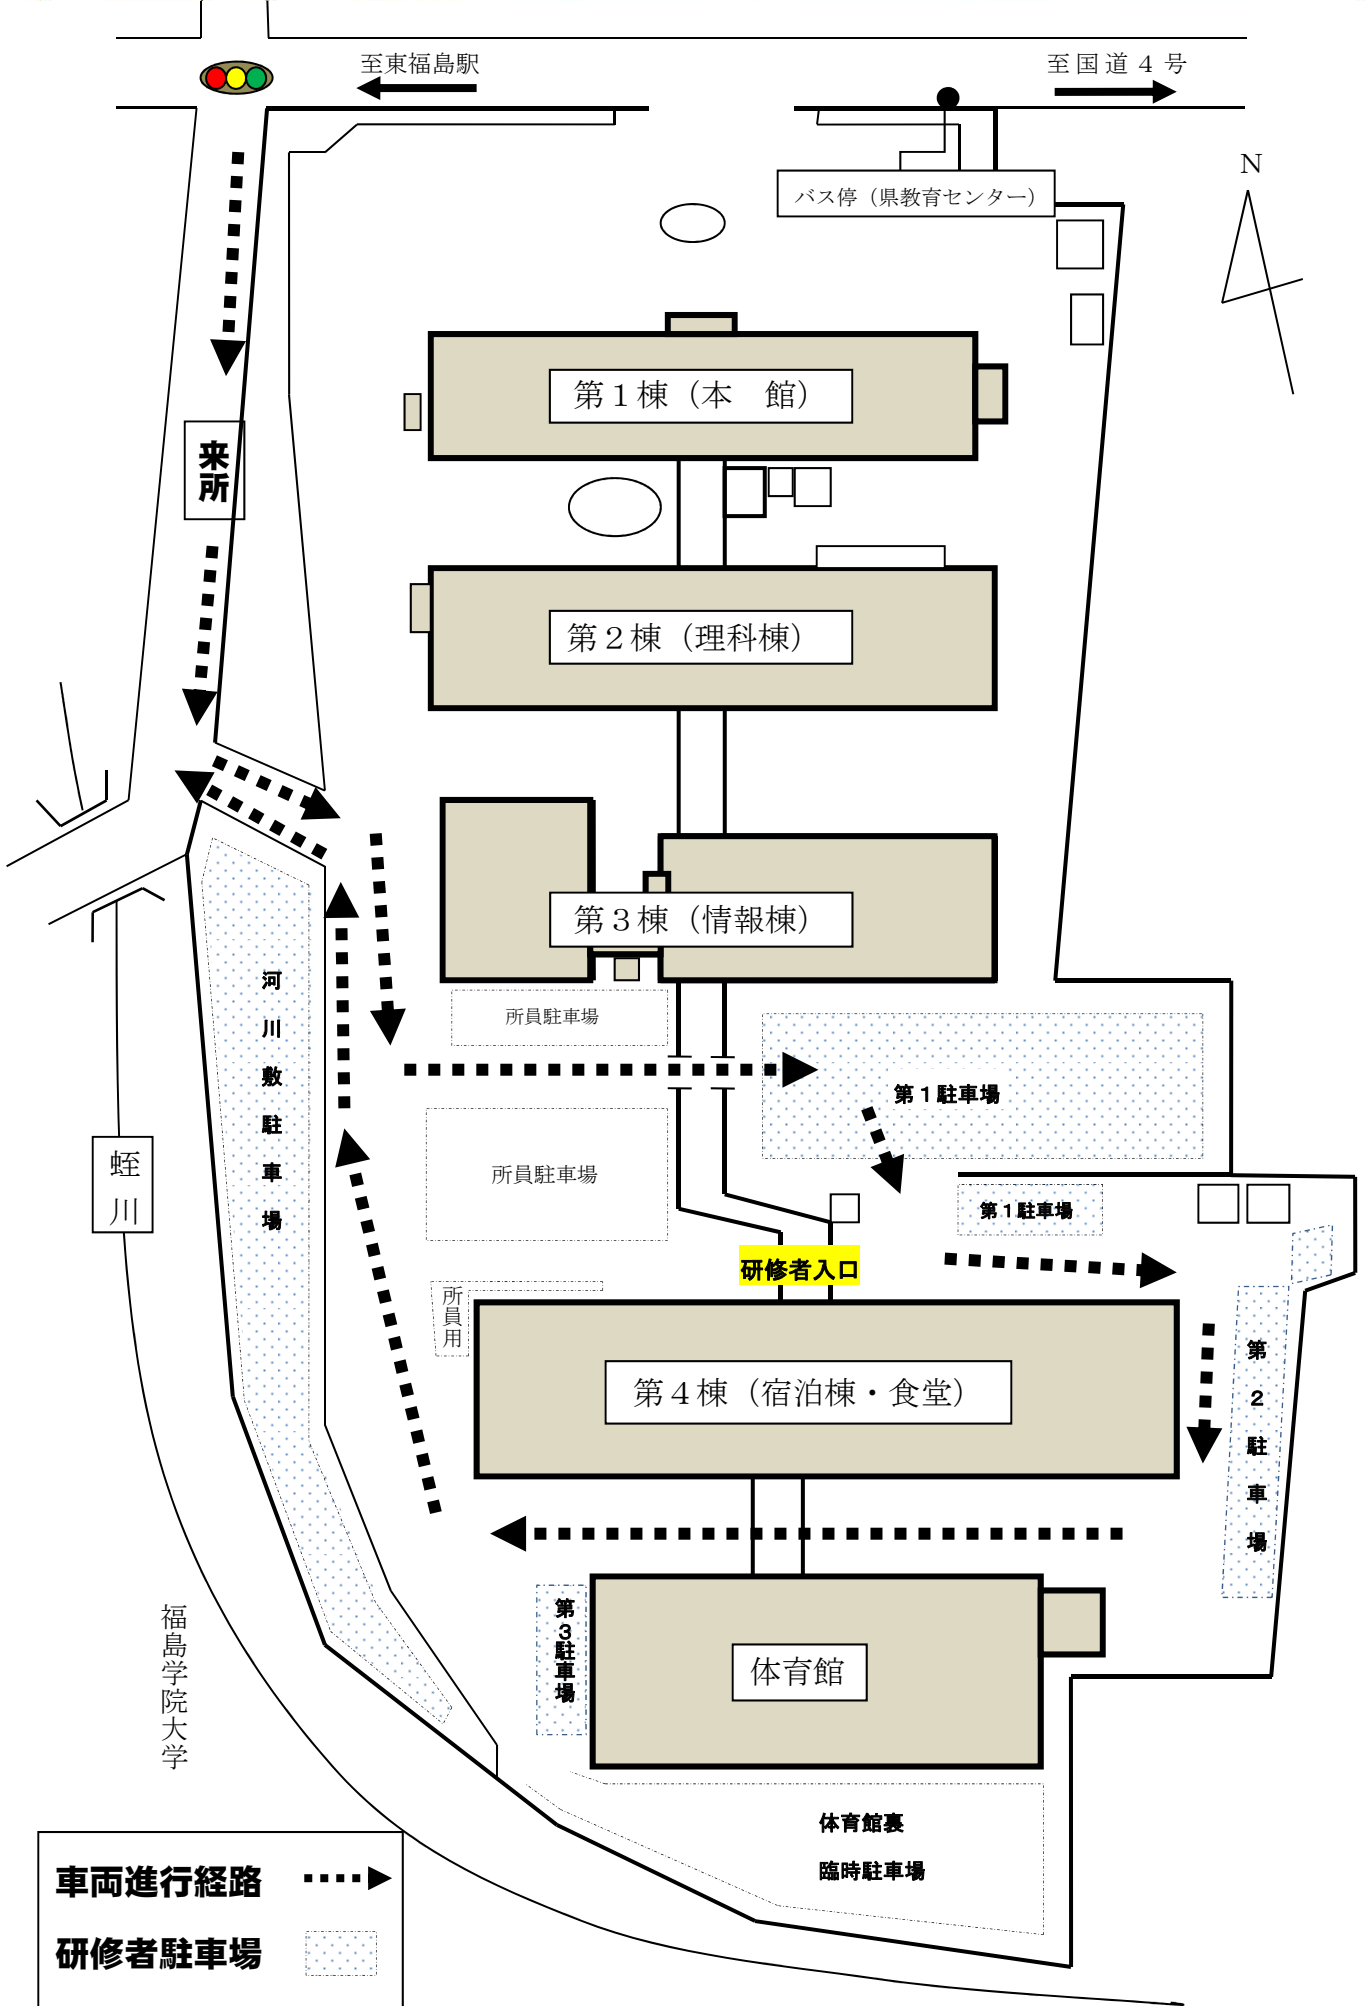

# 駐車場案内図

教育センター所内は、車両一方通行です。  
事故防止のため、ご協力をお願いします。

車両進行経路

研修者駐車場